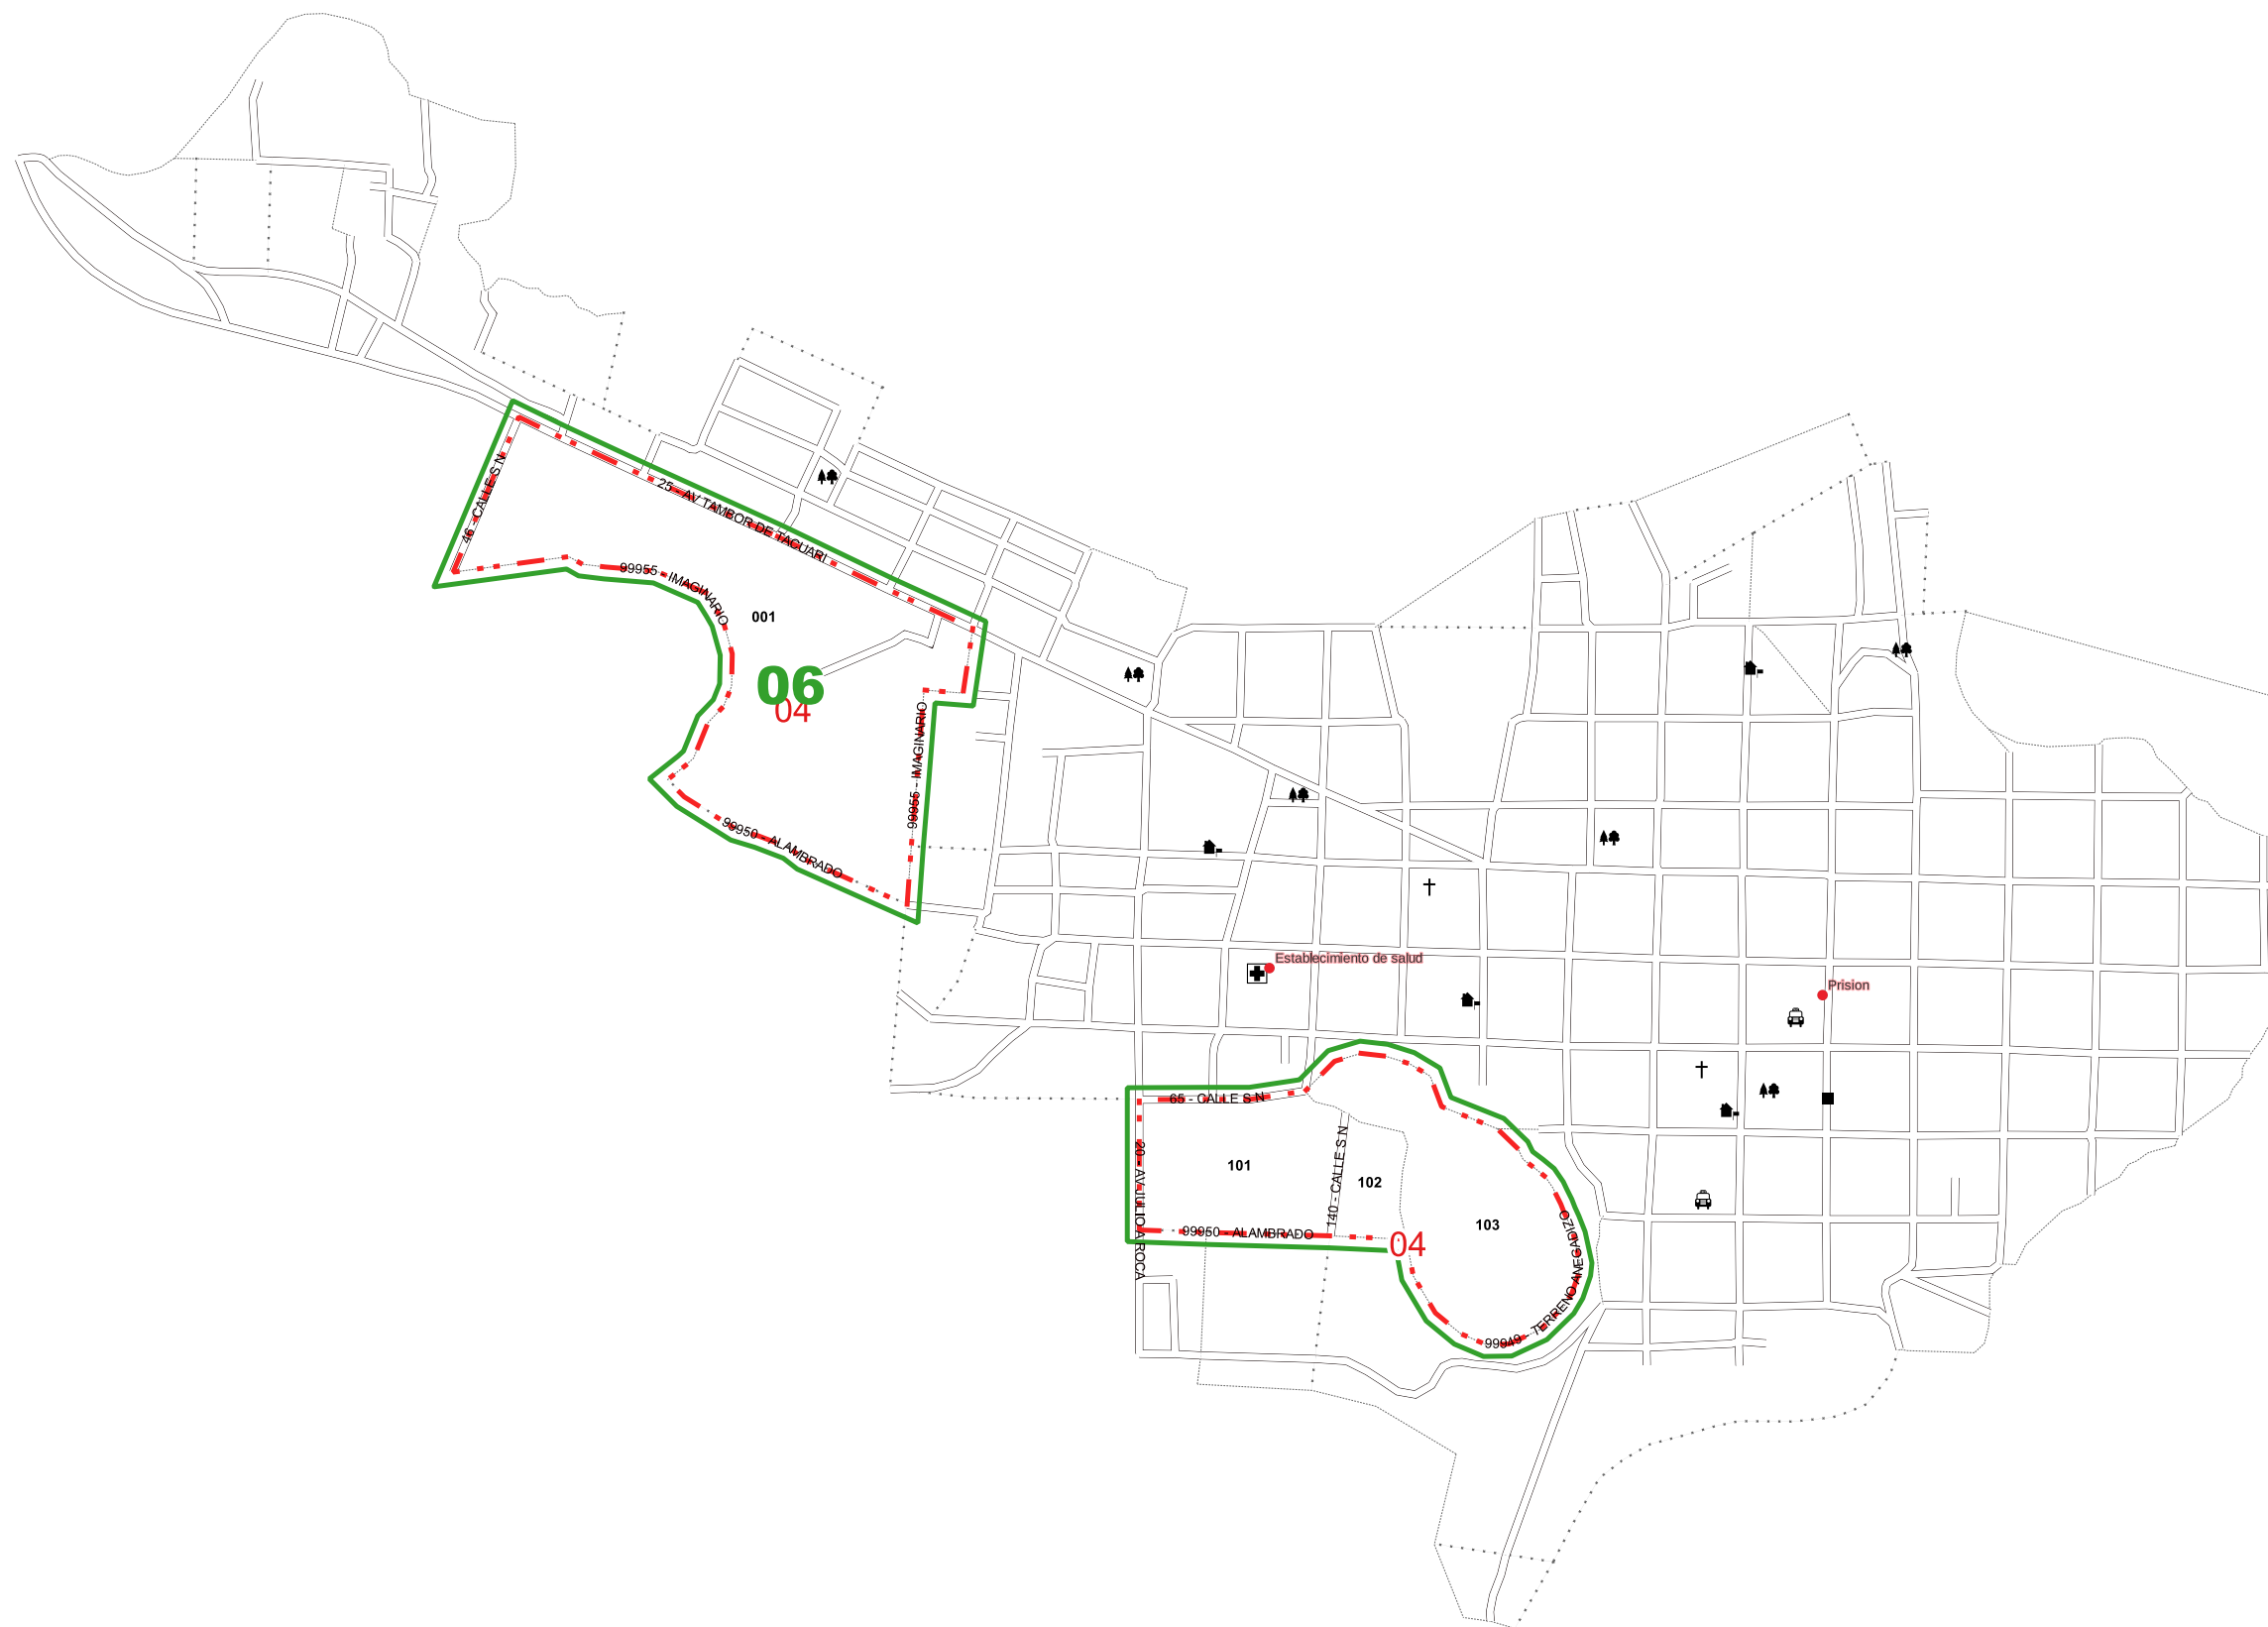

### UBICACIÓN GEOGRÁFICA

Provincia: (18) CORRIENTES

Depto: (028) CONCEPCIÓN

Localidad: (010) CONCEPCIÓN DEL YAGUARETÉ CORÁ

**Fracción: 04**

### UBICACIÓN GEOGRÁFICA

Provincia: (18) CORRIENTES

Depto: (028) CONCEPCIÓN

Localidad: (010) CONCEPCIÓN DEL YAGUARETÉ CORÁ

**Fracción: 06**

Escala 1:10800  
POSGAR94 / Faja 6 - EPSG:22186  
Fuente: DPE - INDEC  
Elaborado por: DPE - INDEC  
Coordinación del Sistema  
Geoestadístico  
Fecha de Elaboración: 2022

**UBICACIÓN GEOGRÁFICA**

Provincia: (18) CORRIENTES

Depto: (028) CONCEPCIÓN

Localidad: (010) CONCEPCIÓN DEL YAGUARETÉ CORÁ

**Fracción: 07**

**LEYENDA**

Código Nombre de calle  
2933 - GOMEZ CARRILLO

-  Vivienda Colectiva
-  Límite de Fracción
-  Límite de Radio
-  Ferrocarril
-  Alambrado
-  Otro
-  Cementerio
-  Edificio Público
-  Escuela
-  Estación de FFCC
-  Hospital
-  Iglesia
-  Plaza
-  Policía
-  Terminal de Omnibus