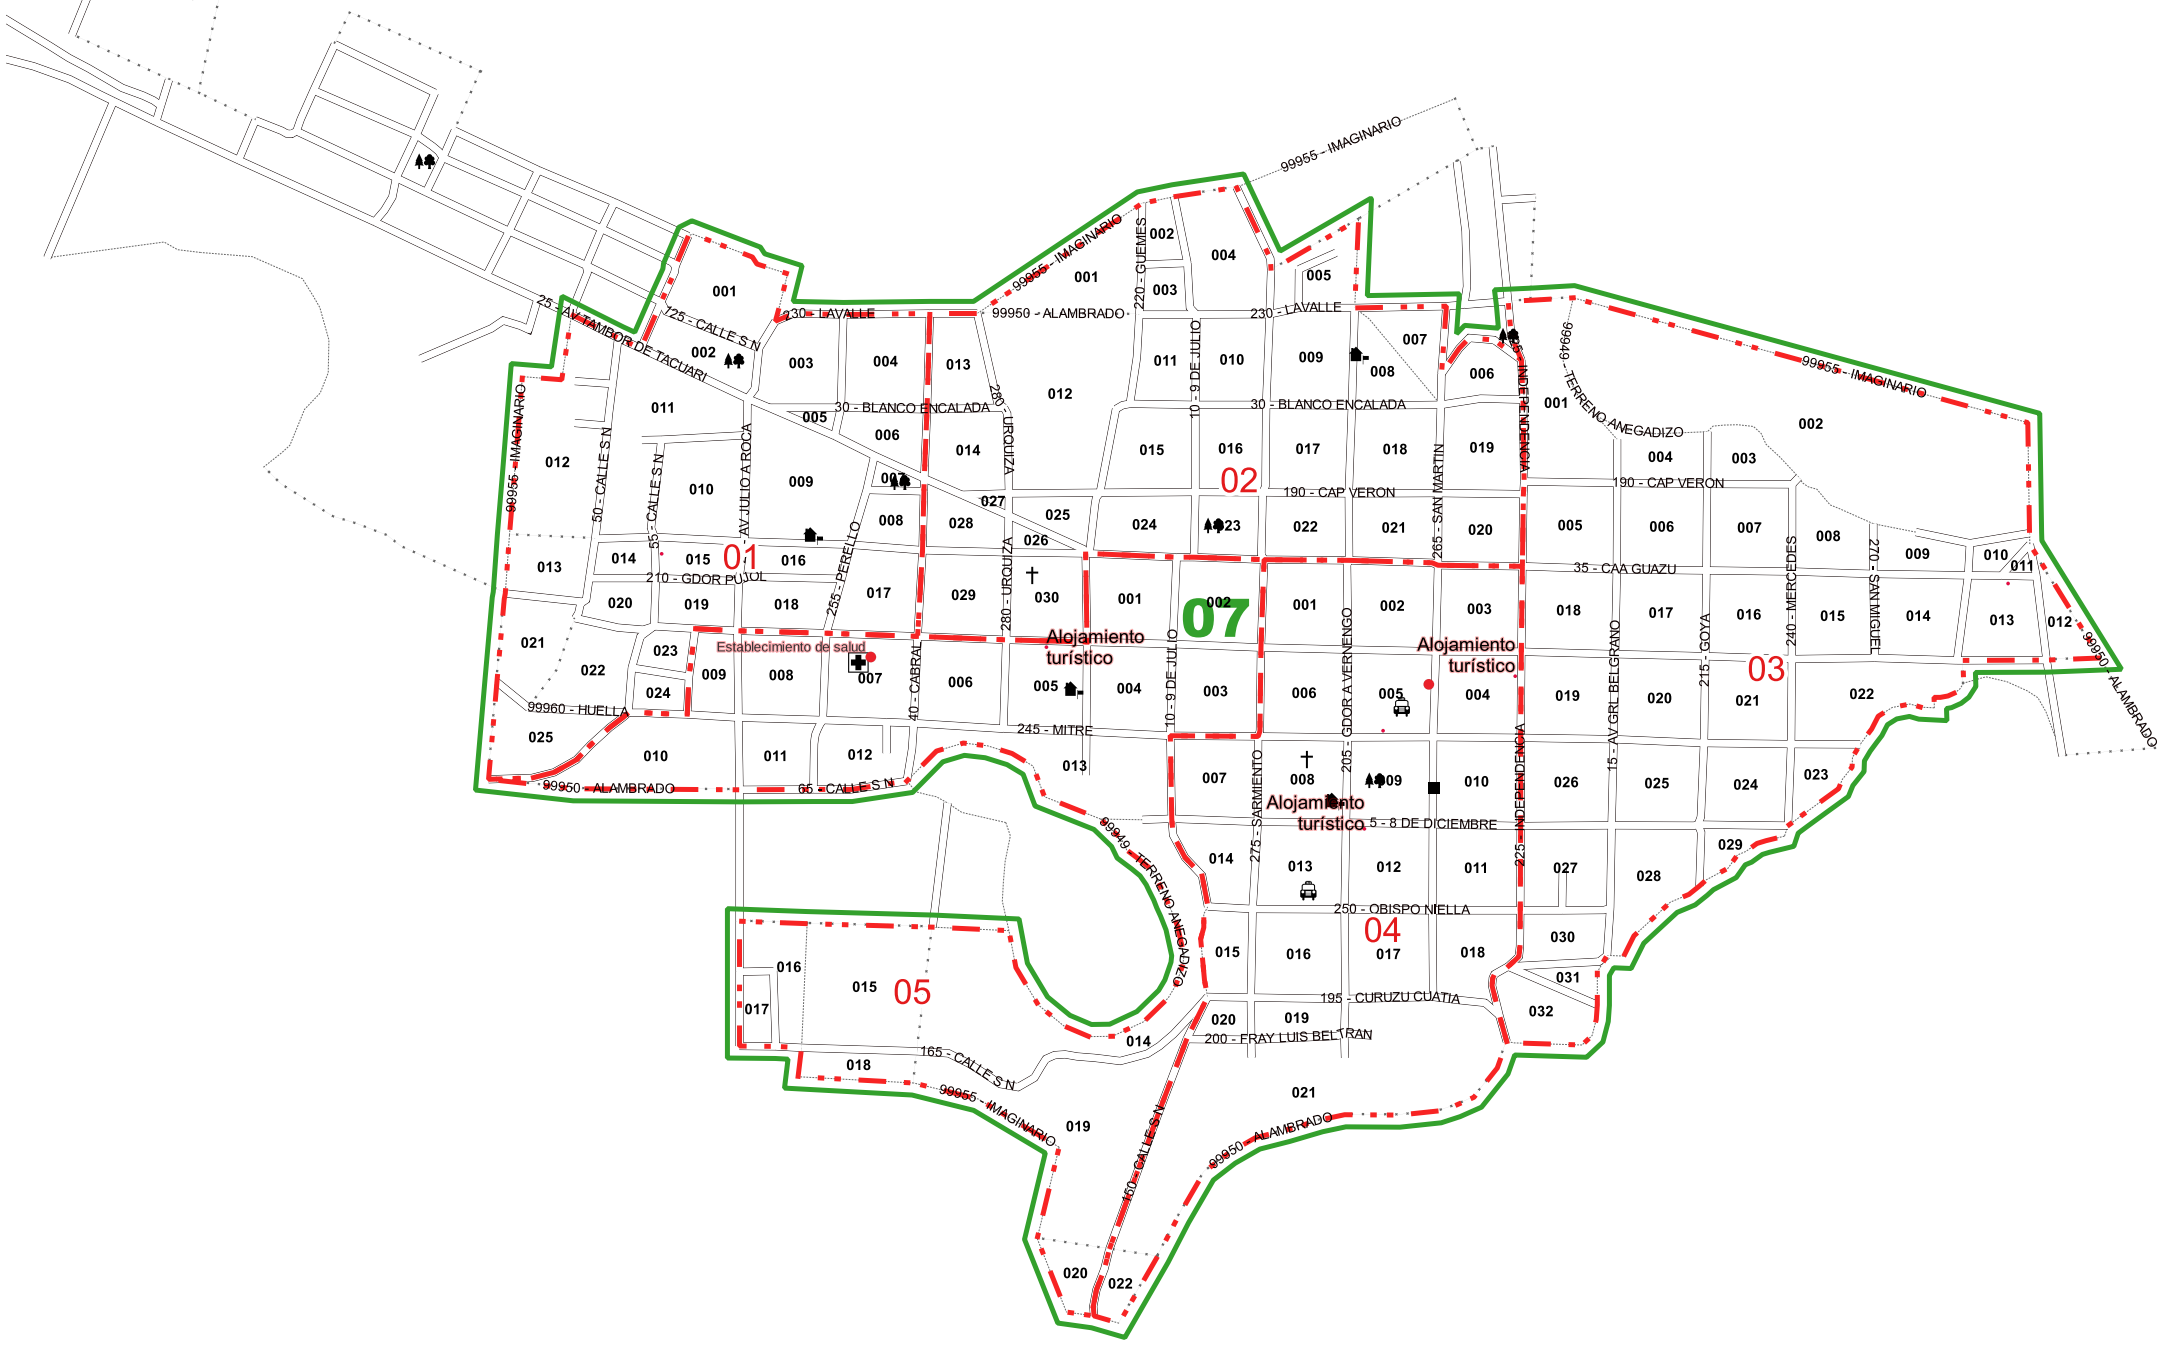

### UBICACIÓN GEOGRÁFICA

Provincia: (18) CORRIENTES

Depto: (028) CONCEPCIÓN

Localidad: (010) CONCEPCIÓN DEL YAGUARETÉ CORÁ

**Fracción: 04**

### UBICACIÓN GEOGRÁFICA

Provincia: (18) CORRIENTES

Depto: (028) CONCEPCIÓN

Localidad: (010) CONCEPCIÓN DEL YAGUARETÉ CORÁ

**Fracción: 06**

Escala 1:10800  
POSGAR94 / Faja 6 - EPSG:22186  
Fuente: DPE - INDEC  
Elaborado por: DPE - INDEC  
Coordinación del Sistema  
Geoestadístico  
Fecha de Elaboración: 2022

**UBICACIÓN GEOGRÁFICA**

Provincia: (18) CORRIENTES

Depto: (028) CONCEPCIÓN

Localidad: (010) CONCEPCIÓN DEL YAGUARETÉ CORÁ

**Fracción: 07**

**LEYENDA**

Código Nombre de calle  
2933 - GOMEZ CARRILLO

-  Vivienda Colectiva
-  Límite de Fracción
-  Límite de Radio
-  Ferrocarril
-  Alambrado
-  Otro
-  Cementerio
-  Edificio Público
-  Escuela
-  Estación de FFCC
-  Hospital
-  Iglesia
-  Plaza
-  Policía
-  Terminal de Omnibus